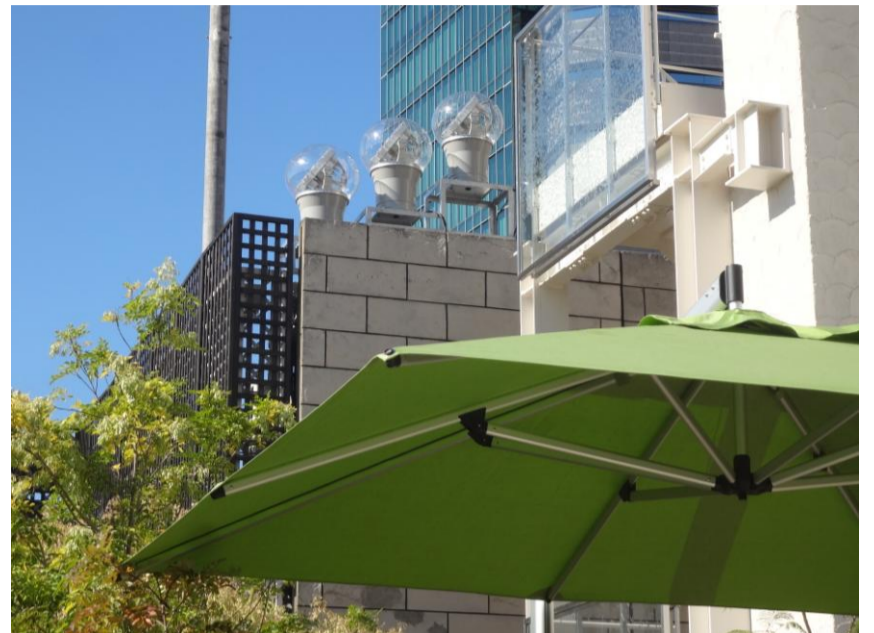

【株式会社ユニマツホールディング/ユニマツ青山ビル】

- 納入：平成28年11月
- 機種：Himawari-AS×3台・照射器具×6台
- 所在：東京都港区

【駅全景】

【ひまわり設置】

【照射風景】

株式会社ユニマツ様本社ビルの屋上に採光システムを設置し、8階にある披露宴会場の高砂席の後部に設置された緑のガーデンに太陽光を照射してる。企業としての環境への配慮とご利用される皆様に自然光による美しい緑の空間を演出することで、この披露宴会場の訪れる皆様に心地よい「ゆとりとやすらぎ」の空間を提供しています。