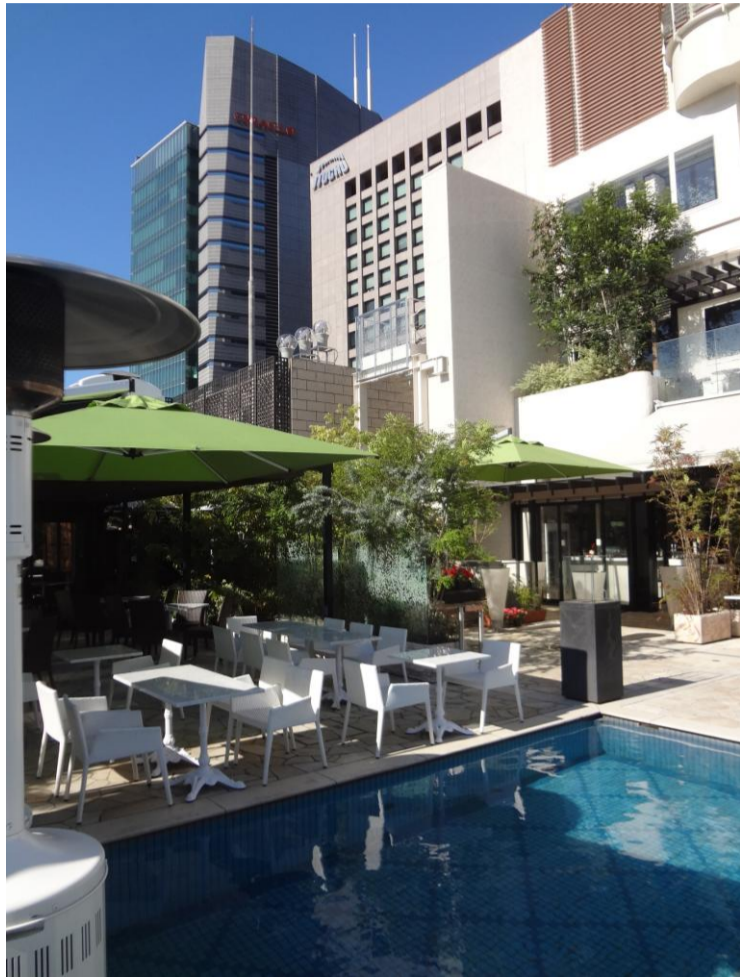

【株式会社ユニマツホールディング/ユニマツ青山ビル】

- 納入：平成28年11月
- 機種：Himawari-AS×3台・照射器具×6台
- 所在：東京都港区

【駅全景】

【ひまわり設置】

【照射風景】

株式会社ユニマツ様本社ビルの屋上に採光システムを設置し、8階にある披露宴会場の高砂席の後部に設置された緑のガーデンに太陽光を照射してる。企業としての環境への配慮とご利用される皆様に自然光による美しい緑の空間を演出することで、この披露宴会場の訪れる皆様に心地よい「ゆとりとやすらぎ」の空間を提供しています。