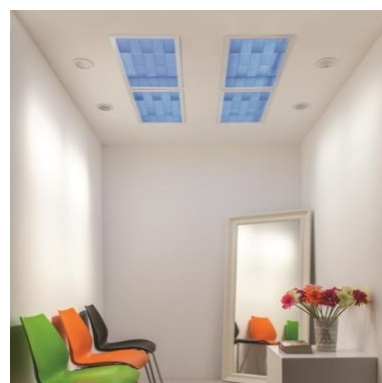

「CoeLux®」はイタリア・ミラノにあるインスブリア大学の研究チームが開発し、ベンチャー企業のコールクス社(CoeLux S.r.l.)によって製品化された、太陽と青空を忠実に再現する最新の照明システムです。既にヨーロッパでは2015年の販売開始以降大きく話題を集め、照明デザイン分野の賞を数多く受賞しています。

ハイエンド・シリーズ 45HC

45SQUARE

ST・シリーズ

「CoeLux®」の特徴

「CoeLux®」の最大の特徴は、人間の脳をだませるほどの完成度の高い「太陽」と「青空」を人工で創りだせる点です。その光は実際に窓から太陽光が差し込んでいるようであり、その空は晴天の青空を見上げているかのように感じます。LED と特殊なナノマテリアルを使用し、自然界で発生している「レイリー散乱」^(※1)を人工的に再現する仕組みで、窓のない部屋や地下エリアなどでも、外界の雰囲気を感じることができ、閉塞感による心理的ストレスを軽減する効果が期待できます。また、現在、照明業界で新しい概念として広まりつつある「ヒューマンセントリックライティング(HCL)」^(※2)においても、その効果が見込まれます。

製品ラインアップ

<CoeLux®ハイエンド・シリーズ>

オフィスや店舗、公共施設向けの開口面積が大きいタイプ。下から見上げると抜けるような青空とその中に疑似太陽が見える製品です。開口面積や照射角度など異なる天窗型が3種類、側面窓型が1種類の計4種類のシリーズです。

国内参考価格:4,680,000 円～(設置工事は含まず)

<CoeLux®ST・シリーズ>

開口面積が小さいタイプ。本体重量が11kgと軽量なため、一般住宅から公共施設まで様々な場所での空間演出が可能なシリーズです。デザインの異なる3種類のルーバーの選択が可能です。