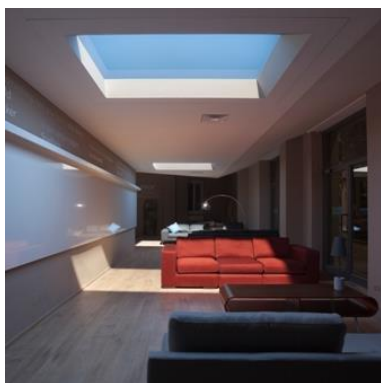

「CoeLux®」はイタリア・ミラノにあるインスブリア大学の研究チームが開発し、ベンチャー企業のコールクス社(CoeLux S.r.l.)によって製品化された、太陽と青空を忠実に再現する最新の照明システムです。既にヨーロッパでは2015年の販売開始以降大きく話題を集め、照明デザイン分野の賞を数多く受賞しています。

ハイエンド・シリーズ 45HC

45SQUARE

ST・シリーズ

「CoeLux®」の特徴

「CoeLux®」の最大の特徴は、人間の脳をだませるほどの完成度の高い「太陽」と「青空」を人工で創りだせる点です。その光は実際に窓から太陽光が差し込んでいるようであり、その空は晴天の青空を見上げているかのように感じます。LED と特殊なナノマテリアルを使用し、自然界で発生している「レイリー散乱」^(※1)を人工的に再現する仕組みで、窓のない部屋や地下エリアなどでも、外界の雰囲気を感じることができ、閉塞感による心理的ストレスを軽減する効果が期待できます。また、現在、照明業界で新しい概念として広まりつつある「ヒューマンセントリックライティング(HCL)」^(※2)においても、その効果が見込まれます。

製品ラインアップ

<CoeLux®ハイエンド・シリーズ>

オフィスや店舗、公共施設向けの開口面積が大きいタイプ。下から見上げると抜けるような青空とその中に疑似太陽が見える製品です。開口面積や照射角度など異なる天窗型が3種類、側面窓型が1種類の計4種類のシリーズです。

国内参考価格:4,680,000 円～(設置工事は含まず)

<CoeLux®ST・シリーズ>

開口面積が小さいタイプ。本体重量が11kgと軽量なため、一般住宅から公共施設まで様々な場所での空間演出が可能なシリーズです。デザインの異なる3種類のルーバーの選択が可能です。