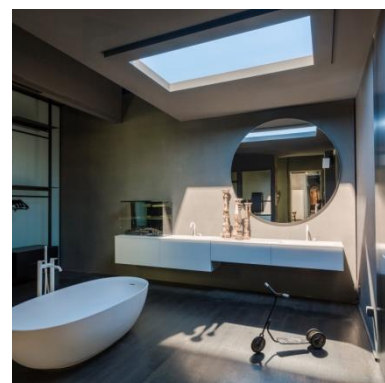

住宅

会社概要

商号 : ラフォーレエンジニアリング株式会社(森ビルグループ)

事業内容 : 太陽光採光システムの研究開発、製造、販売

本社所在 : 〒106-0032 東京都港区六本木6丁目7番6号 六本木アネックス 7階

設立 : 平成3年12月

資本金 : 10,000万円

代表者 : 代表取締役社長 古畝 宏幸

株主 : 森礎株式会社、株式会社有沢製作所

URL : <http://www.himawari-net.co.jp/>