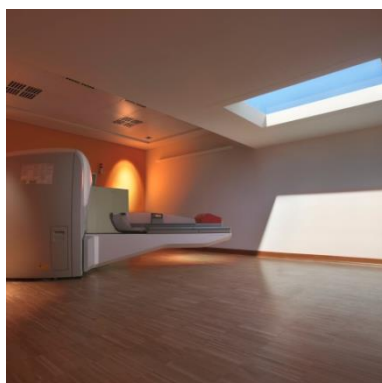

製品ラインアップ

<CoeLux®ハイエンド・シリーズ>

オフィスや店舗、公共施設向けの開口面積が大きいタイプ。下から見上げると抜けるような青空とその中に疑似太陽が見える製品です。開口面積や照射角度など異なる天窗型が3種類、側面窓型が1種類の計4種類のシリーズです。

国内参考価格:4,680,000 円～(設置工事は含まず)

<CoeLux®ST・シリーズ>

開口面積が小さいタイプ。本体重量が11kgと軽量なため、一般住宅から公共施設まで様々な場所での空間演出が可能なシリーズです。デザインの異なる3種類のルーバーの選択が可能です。

国内参考価格:504,000 円～(設置工事は含まず)

導入実績

ヨーロッパと北米で2015年より販売し、ハイエンド・シリーズで約100施設、ST・シリーズで約50施設での導入実績があります。

病院

会社概要

商号 : ラフォーレエンジニアリング株式会社(森ビルグループ)

事業内容 : 太陽光採光システムの研究開発、製造、販売

本社所在 : 〒106-0032 東京都港区六本木6丁目7番6号 六本木アネックス 7階

設立 : 平成3年12月

資本金 : 10,000万円

代表者 : 代表取締役社長 古畝 宏幸

株主 : 森礎株式会社、株式会社有沢製作所

URL : <http://www.himawari-net.co.jp/>