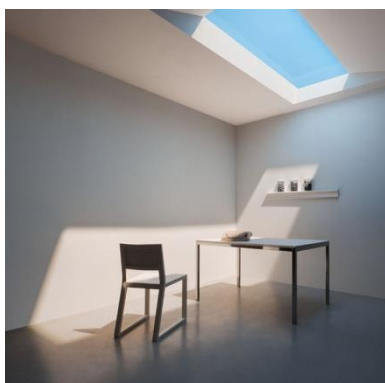

製品ラインアップ

<CoeLux®ハイエンド・シリーズ>

オフィスや店舗、公共施設向けの開口面積が大きいタイプ。下から見上げると抜けるような青空とその中に疑似太陽が見える製品です。開口面積や照射角度など異なる天窗型が3種類、側面窓型が1種類の計4種類のシリーズです。

国内参考価格:4,680,000 円～(設置工事は含まず)

<CoeLux®ST・シリーズ>

開口面積が小さいタイプ。本体重量が11kgと軽量なため、一般住宅から公共施設まで様々な場所での空間演出が可能なシリーズです。デザインの異なる3種類のルーバーの選択が可能です。

国内参考価格:504,000 円～(設置工事は含まず)

導入実績

ヨーロッパと北米で2015年より販売し、ハイエンド・シリーズで約100施設、ST・シリーズで約50施設での導入実績があります。

オフィス