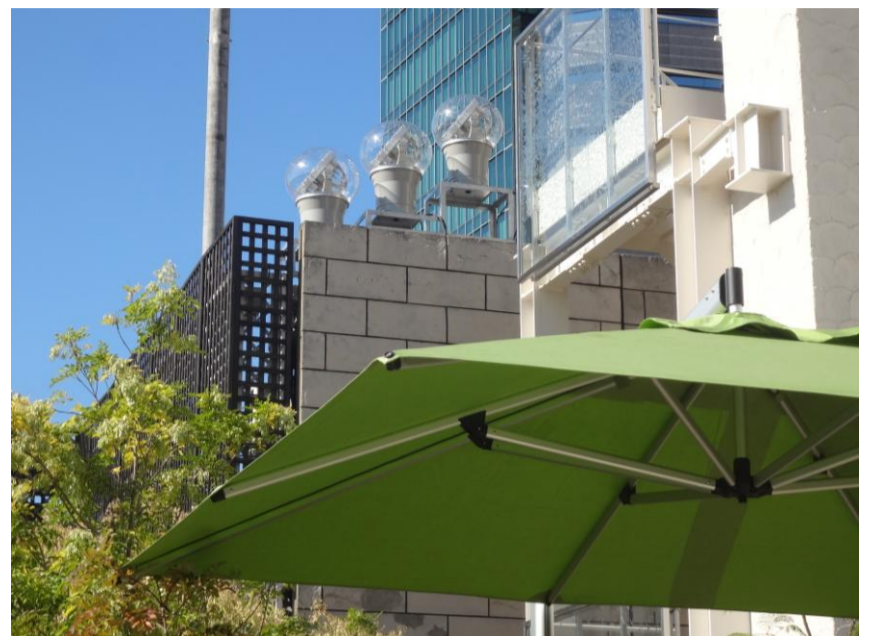

【株式会社ユニマツホールディング/ユニマツ青山ビル】

- 納入：平成28年11月
- 機種：Himawari-AS×3台・照射器具×6台
- 所在：東京都港区

【駅全景】

【ひまわり設置】

【照射風景】

株式会社ユニマツ様本社ビルの屋上に採光システムを設置し、8階にある披露宴会場の高砂席の後部に設置された緑のガーデンに太陽光を照射してる。企業としての環境への配慮とご利用される皆様に自然光による美しい緑の空間を演出することで、この披露宴会場の訪れる皆様に心地よい「ゆとりとやすらぎ」の空間を提供しています。