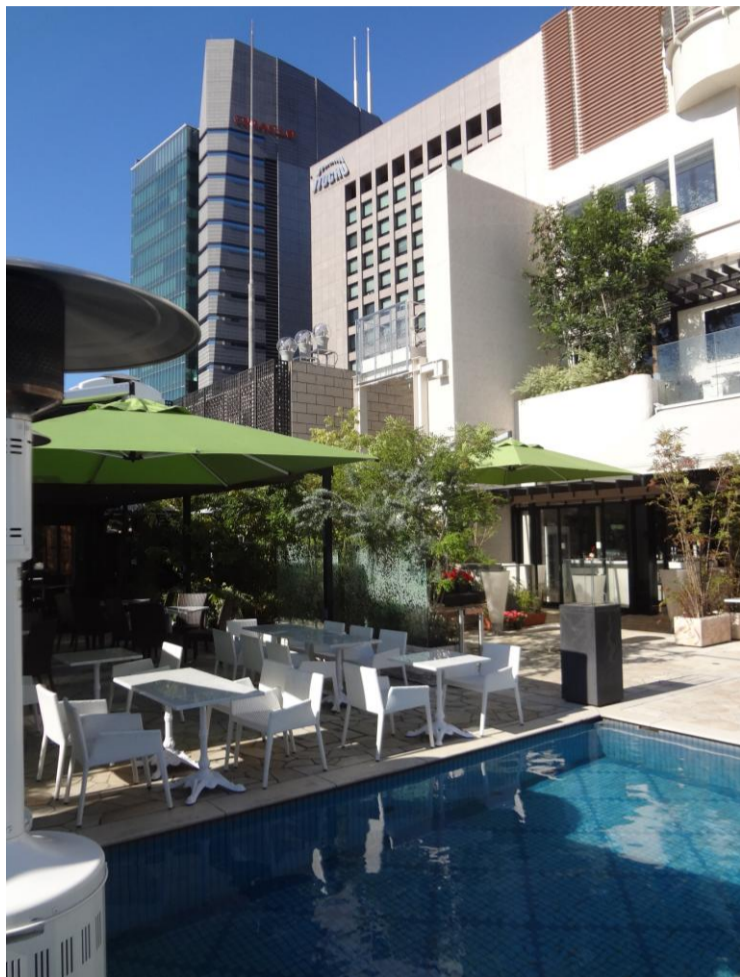

【株式会社ユニマツホールディング/ユニマツ青山ビル】

- 納入：平成28年11月
- 機種：Himawari-AS×3台・照射器具×6台
- 所在：東京都港区

【駅全景】

【ひまわり設置】

【照射風景】

株式会社ユニマツ様本社ビルの屋上に採光システムを設置し、8階にある披露宴会場の高砂席の後部に設置された緑のガーデンに太陽光を照射してる。企業としての環境への配慮とご利用される皆様に自然光による美しい緑の空間を演出することで、この披露宴会場の訪れる皆様に心地よい「ゆとりとやすらぎ」の空間を提供しています。