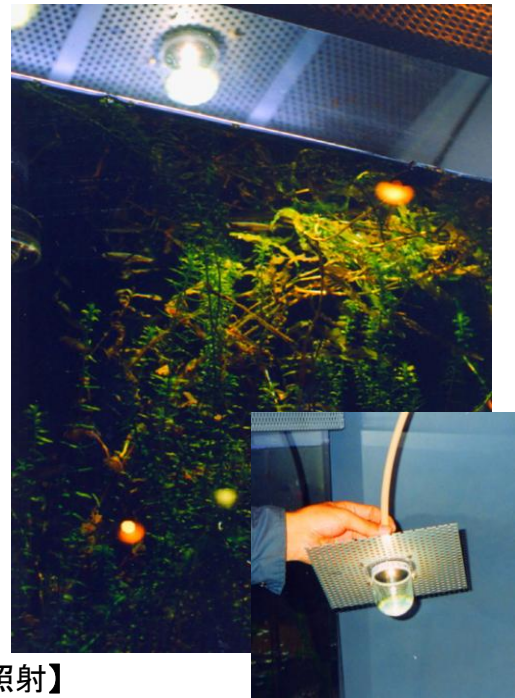

【彩湖自然学習センター

／埼玉県戸田市】

- 機種：12眼AS×1台
- 所在：埼玉県戸田市

【12眼ひまわり】

【水槽への照射】

窓の小さい展示室内で、水草水槽へひまわり光を照射しています。2本のケーブルを複数の水槽へ移動できるように水槽の蓋と端末保護キャップを工夫して利用されています。