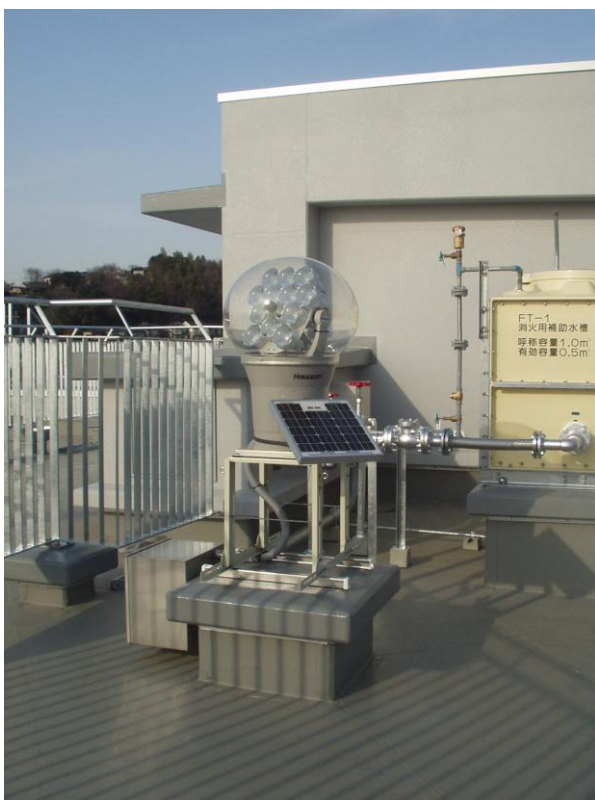

【藤沢市立第一中学校】

- 機種：12眼AS・SB×1台
- 所在：神奈川県藤沢市

【12眼ひまわり】

【3F建校舎増改築部】

【多目的ホール】

理科教育の一端で“自然エネルギー利用形態”の一例として理科室前に設けられた多目的ホールへひまわり光が照射されています。