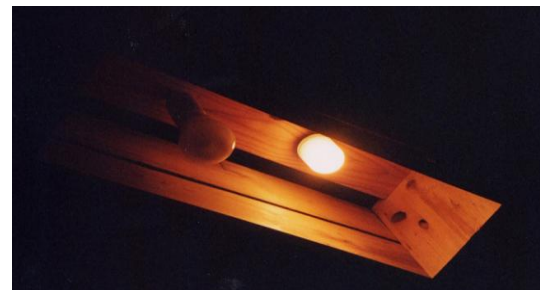

◆「ひまわり」施工例◆

【びっくりドンキー泉松森店】

- 機種：12眼SB×13台
- 所在：宮城県仙台市

【12眼SBひまわり】

【レストラン全景】

【テーブル照射】

【洗面所照射】

【洗面所照射】