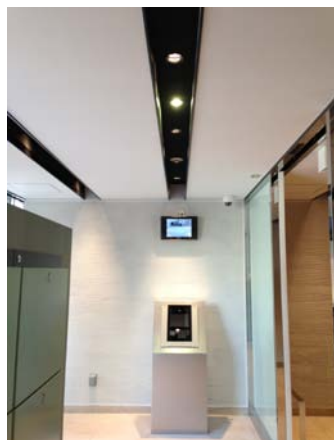

☆ひまわり設置工事施工例☆

【東京都荒川区/Retramonto(リ・トラモント)】

- 機種 : 12眼SB×4台
- 地域 : 東京都荒川区

【屋上:太陽電池駆動型集光機】

【マンション外観】

【2F コモンスペース : 光を拡散させ和らいだ空間に】

【1F エントランスとエレベーターホール : LED照明と併用】

東京の下町・荒川区に最新の環境配慮型集合住宅が誕生しました。コンセプトは「環境負荷ゼロ」。1Fの2箇所のエントランスと2Fのコモンスペースの採光用に「ひまわり」が導入されました。東京都環境局のCASBEE(建築環境総合性能評価システム)でも高い評価をうけた物件です。